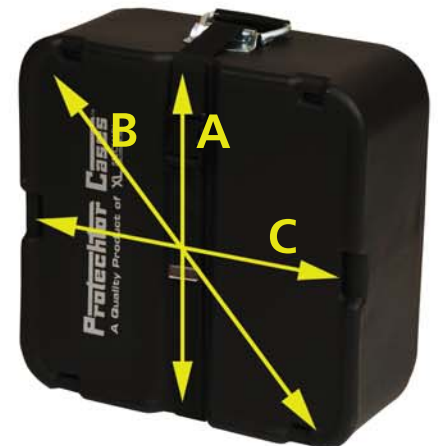

Tom & Bass Drum Cases

CASE	SIZE (in inches)						
	A	A/Foam	B	B/Foam	C	D	E
8" Tom Case	9.50	9.00	11.25	10.75	10.00	10.00	3.50
10" Tom Case	11.50	11.00	13.50	13.00	12.00	11.50	4.50
12" Tom Case	13.25	12.75	15.75	15.25	14.00	12.25	4.50
13" Tom Case	14.75	14.25	17.25	16.75	15.25	12.50	4.50
14" Tom Case	15.50	15.00	18.25	17.75	16.00	13.00	4.50
15" Tom Case	16.75	16.25	19.50	19.00	17.00	16.50	5.00
16" Tom Case	17.75	17.25	21.00	20.50	18.00	19.00	5.00
18" Tom Case	19.50	19.00	22.75	22.25	19.50	19.00	5.00
18" Marching Bass Case	19.50	19.00	22.75	22.25	19.50	19.00	5.00
18" Bass Case	21.50	21.00	25.50	25.00	22.00	20.00	5.00
20" Marching Bass Case	21.50	21.00	25.50	25.00	22.00	20.00	5.00
20" Bass Case	22.50	22.00	27.00	26.50	23.50	25.25	5.00
20" Extended Bass Case	22.50	22.00	27.00	26.50	23.50	25.25	5.00
22" Bass Case	25.00	24.50	29.50	29.00	26.00	26.00	5.00
22" Extended Bass Case	25.00	24.50	29.50	29.00	26.00	26.00	5.00
24" Bass Case	27.00	26.50	33.00	32.50	28.00	26.00	5.00
24" Extended Bass Case	27.00	26.50	33.00	32.50	28.00	26.75	5.00
26" Bass Case	29.00	28.50	34.50	34.00	28.50	21.25	5.00
28" Bass Case	30.25	29.75	36.50	36.00	31.00	19.25	5.00
30" Bass Case	31.75	31.25	39.50	39.00	32.50	21.00	5.00
32" Bass Case	34.50	34.00	40.75	40.25	34.50	21.00	5.00

Snare & Timbale Case

CASE	SIZE (in inches)						
	A	A/Foam	B	B/Foam	C	D	E
3", 4", 5" x 14" Snare	15.75	15.25	20.50	20.00	15.75	7.50	6.00
6.5"x14" Snare Case	15.75	15.25	20.50	20.00	15.75	7.50	6.00
8"x14" Snare Case	15.50	15.00	20.25	19.75	15.50	8.50	7.50
14" Timbale Case	16.50	16.00	21.75	21.25	16.50	14.25	5.75
15" Timbale Case	16.50	16.00	21.75	21.25	16.50	14.25	5.75
14" Marching Snare Case	16.50	16.00	21.75	21.25	16.50	14.25	5.75
15" Marching Snare Case	16.50	16.00	21.75	21.25	16.50	14.25	5.75
Large Marching Snare	17.50	17.00	23.25	22.75	17.50	17.50	5.75

*Dimension (D) is maximum height available. Cases are cut to match drum depth.