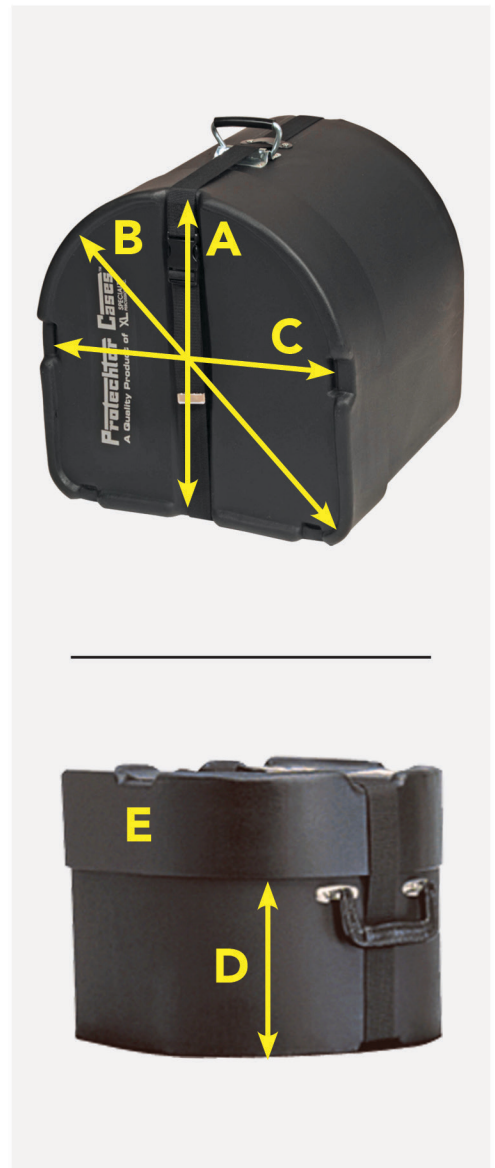

TOM & BASS DRUM CASES

CASE	A	A / FOAM	B	B / FOAM	C'	D	E
8" Tom Case	9.50	9.00	11.25	10.75	10.00	10.00	4.50
10" Tom Case	11.50	11.00	13.50	13.00	12.00	11.50	4.50
12" Tom Case	13.25	12.75	13.75	13.25	14.00	12.25	4.50
13" Tom Case	14.75	14.25	17.75	17.25	15.25	12.00	4.50
14" Tom Case	15.50	15.00	18.25	17.75	16.00	13.00	4.50
15" Tom Case	16.00	15.50	19.50	19.00	17.00	16.25	5.00
16" Tom Case	17.00	16.50	21.00	20.50	18.00	19.00	5.00
18" Tom Case	19.50	19.00	22.75	22.25	19.50	19.00	5.00
18" Marching Bass Case	19.50	19.00	22.75	22.25	19.50	17.50	5.00
18" Bass Case	21.00	20.50	25.50	25.00	22.00	20.00	5.00
20" Marching Bass Case	21.00	20.50	25.50	25.00	22.00	20.25	5.00
20" Bass Case	22.50	22.00	27.00	26.50	23.50	21.00	5.00
20" Extended Bass Case	22.50	22.00	27.00	26.50	23.50	25.00	5.00
22" Bass Case	25.00	24.50	29.50	29.00	26.00	21.00	5.00
22" Extended Bass Case	25.00	24.50	29.50	29.00	26.00	26.00	5.00
24" Bass Case	27.00	26.50	33.00	32.50	28.00	21.00	5.00
24" Extended Bass Case	27.00	26.50	33.00	32.50	28.00	26.75	5.00
26" Bass Case	29.00	28.50	34.50	34.00	28.50	21.25	5.00
28" Bass Case	30.25	29.75	36.50	36.00	31.00	19.50	5.00
30" Bass Case	31.75	31.25	39.50	39.00	32.50	21.00	5.00
32" Bass Case	40.75	40.25	40.75	40.25	35.00	20.50	5.00

SNARE & TIMBALE CASES

CASE	A	A / FOAM	B	B / FOAM	C'	D	E
3", 4", 5" x 14" Snare	16.00	15.50	21.00	20.50	16.00	7.50	6.00
6.5" x 14" Snare Case	16.00	15.50	21.00	20.50	16.00	7.50	6.00
8" x 14" Snare Case	16.00	15.50	21.00	20.50	16.00	8.50	7.50
14" Timbale Case	17.00	16.50	22.50	22.00	17.00	14.25	5.75
15" Timbale Case	17.00	16.50	22.50	22.00	17.00	14.25	5.75
14" Marching Snare Case	17.00	16.50	22.50	22.00	17.00	14.25	5.75
15" Marching Snare Case	17.00	16.50	22.50	22.00	17.00	14.25	5.75
Large Marching Snare	19.50	19.00	23.25	22.75	19.50	17.50	5.75